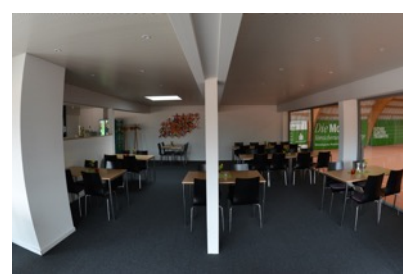

Sichern Sie sich einen eigenen Fixplatz in der Wintersaison 2018/19 - und nutzen Sie unsere grosszügige Infrastruktur im Engerfeld.

	Montag	Dienstag	Mittwoch	Donnerstag	Freitag	Samstag	Sonntag
07:00-08:00	grün	grün	grün	grün	grün	grün	grün
08:00-09:00	grün	grün	grün	grün	grün	grün	grün
09:00-10:00	grün	grün	grün	grün	grün	grün	grün
10:00-11:00	grün	grün	grün	grün	grün	grün	grün
11:00-12:00	grün	grün	grün	grün	grün	grün	grün
12:00-13:00	grün	grün	grün	grün	grün	grün	grün
13:00-14:00	grün	grün	grün	grün	grün	grün	grün
14:00-15:00	grün	grün	grün	grün	grün	grün	grün
15:00-16:00	grün	grün	grün	grün	grün	grün	grün
16:00-17:00	grün	grün	grün	grün	grün	grün	grün
17:00-18:00	grün	grün	grün	grün	grün	grün	grün
18:00-19:00	grün	grün	grün	grün	grün	grün	grün
19:00-20:00	grün	grün	grün	grün	grün	grün	grün
20:00-21:00	grün	grün	grün	grün	grün	grün	grün
21:00-22:00	grün	grün	grün	grün	grün	grün	grün
22:00-23:00	grün	grün	grün	grün	grün	grün	grün

Als Clubmitglied sparen Sie pro Fixstunde zusätzlich 180 Franken, sodass der Jahresbeitrag fast schon zur Hälfte herauszuholen ist.

Unsere Vorteile:

- moderne Infrastruktur mit grosszügigen sanitärischen Einrichtungen
- drei fixe Hallenplätze mit neuer, leistungsstarker Innenbeleuchtung
- gemütliches Clubhaus mit Restaurantbetrieb (siehe Öffnungszeiten)
- einzelne Platzreservierungen jederzeit bequem via Internet möglich
- verkehrsgünstig direkt an der Autobahnausfahrt Rheinfelden-Ost