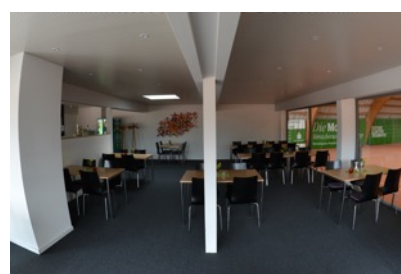

Als Clubmitglied sparen Sie pro Fixstunde zusätzlich 180 Franken, sodass der Jahresbeitrag fast schon zur Hälfte herauszuholen ist.

Unsere Vorteile:

- moderne Infrastruktur mit grosszügigen sanitärischen Einrichtungen
- drei fixe Hallenplätze mit neuer, leistungsstarker Innenbeleuchtung
- gemütliches Clubhaus mit Restaurantbetrieb (siehe Öffnungszeiten)
- einzelne Platzreservierungen jederzeit bequem via Internet möglich
- verkehrsgünstig direkt an der Autobahnausfahrt Rheinfelden-Ost